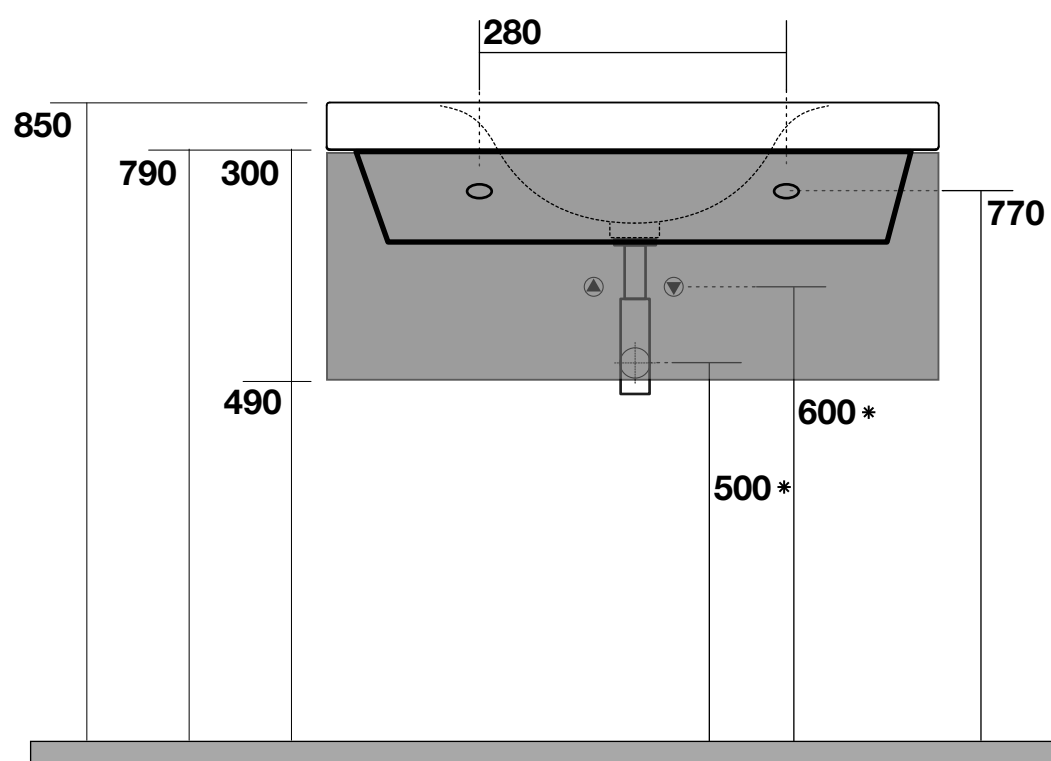

Cod.3936

Bentley Lavabo 80x50 monoforo (3 fori a richiesta) per mobile sospeso

Bentley One hole washbasin 80x50 (3 holes on demand) for cabinet

Bentley Умывальник 80x50 с 1 отверстием под смеситель (3 отверстия по запросу) для подвесной мебели

Cod.9174

Bentley Mobile sospeso in legno 80x50X30 per lavabo sospeso

Bentley Wooden draw unit for washbasin 80x50X30

Bentley Подвесная мебель из дерева для умывальника 80x50 арт. 3936

*Misura consigliata
Recommended size