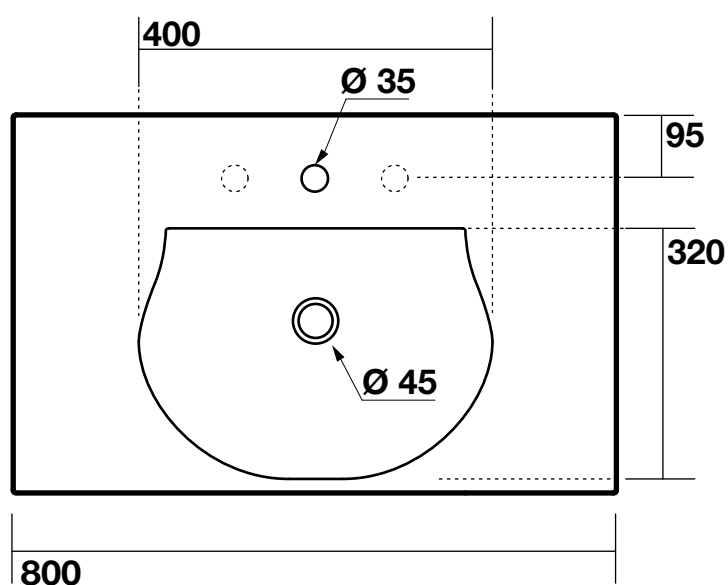

Cod.3936

Bentley Lavabo 80x50 monoforo (3 fori a richiesta) per mobile sospeso

Bentley One hole washbasin 80x50 (3 holes on demand) for cabinet

Bentley Умывальник 80x50 с 1 отверстием под смеситель (3 отверстия по запросу) для подвесной мебели

Cod.9174

Bentley Mobile sospeso in legno 80x50X30 per lavabo sospeso

Bentley Wooden draw unit for washbasin 80x50X30

Bentley Подвесная мебель из дерева для умывальника 80x50 арт. 3936

*Misura consigliata
Recommended size